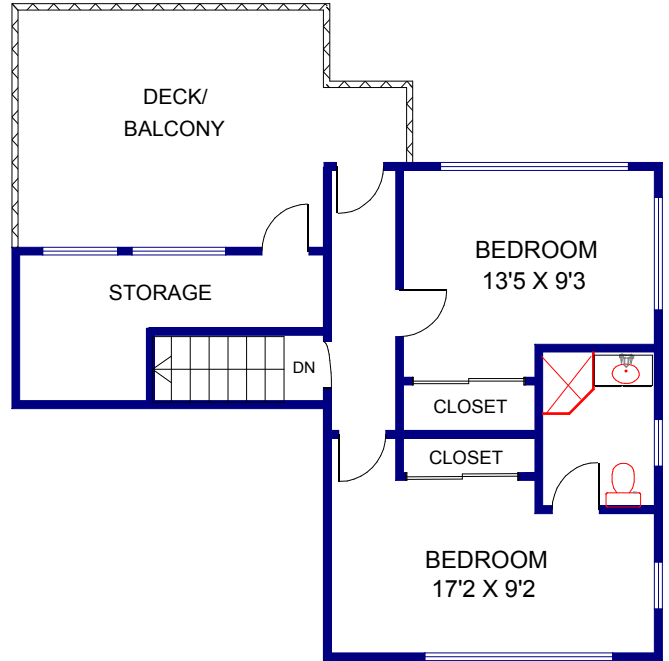

2800 SPRECKLES LANE, REDONDO BEACH

PATIO AREA