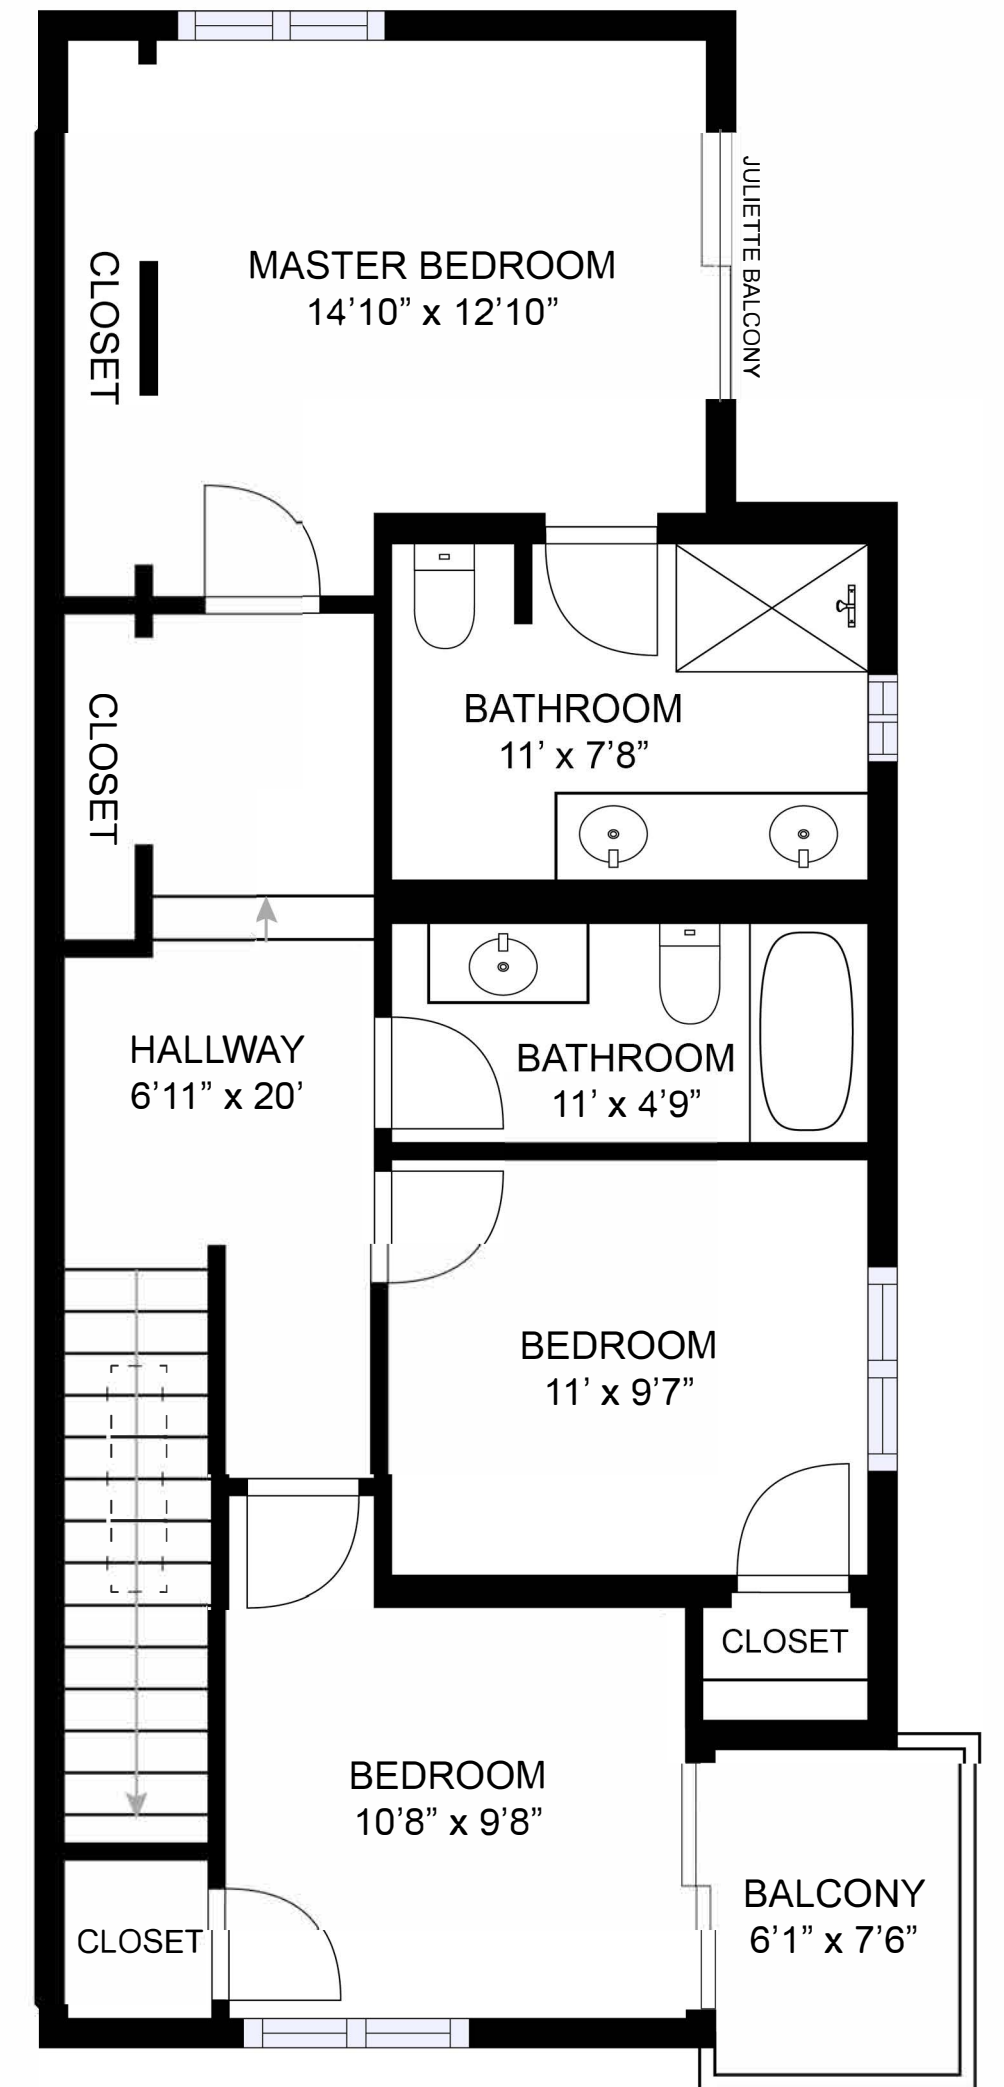

FLOOR 1

FLOOR 2

FLOOR 3

1624 N Normandie Ave Unit E

Los Angeles, CA 90027

1,747 sq ft