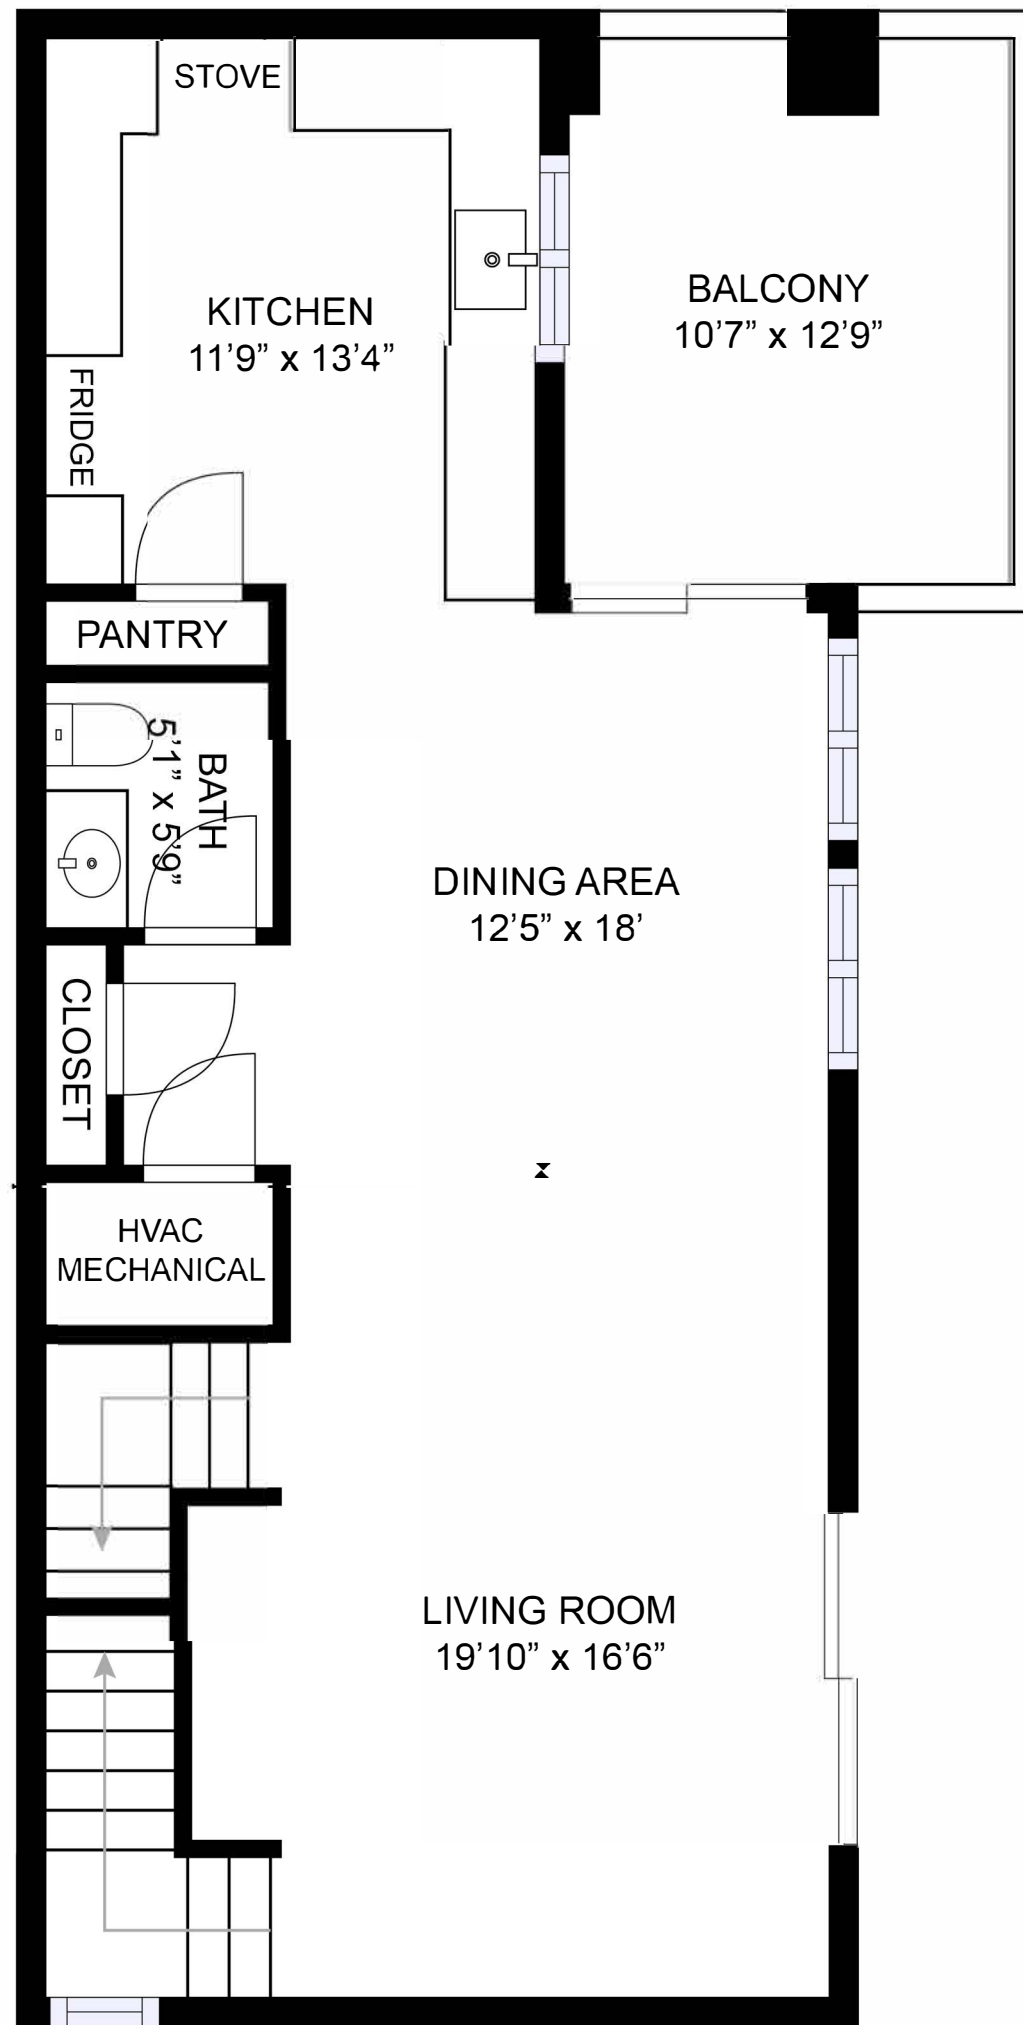

FLOOR 1

FLOOR 2

FLOOR 3

1624 N Normandie Ave Unit E

Los Angeles, CA 90027

1,747 sq ft