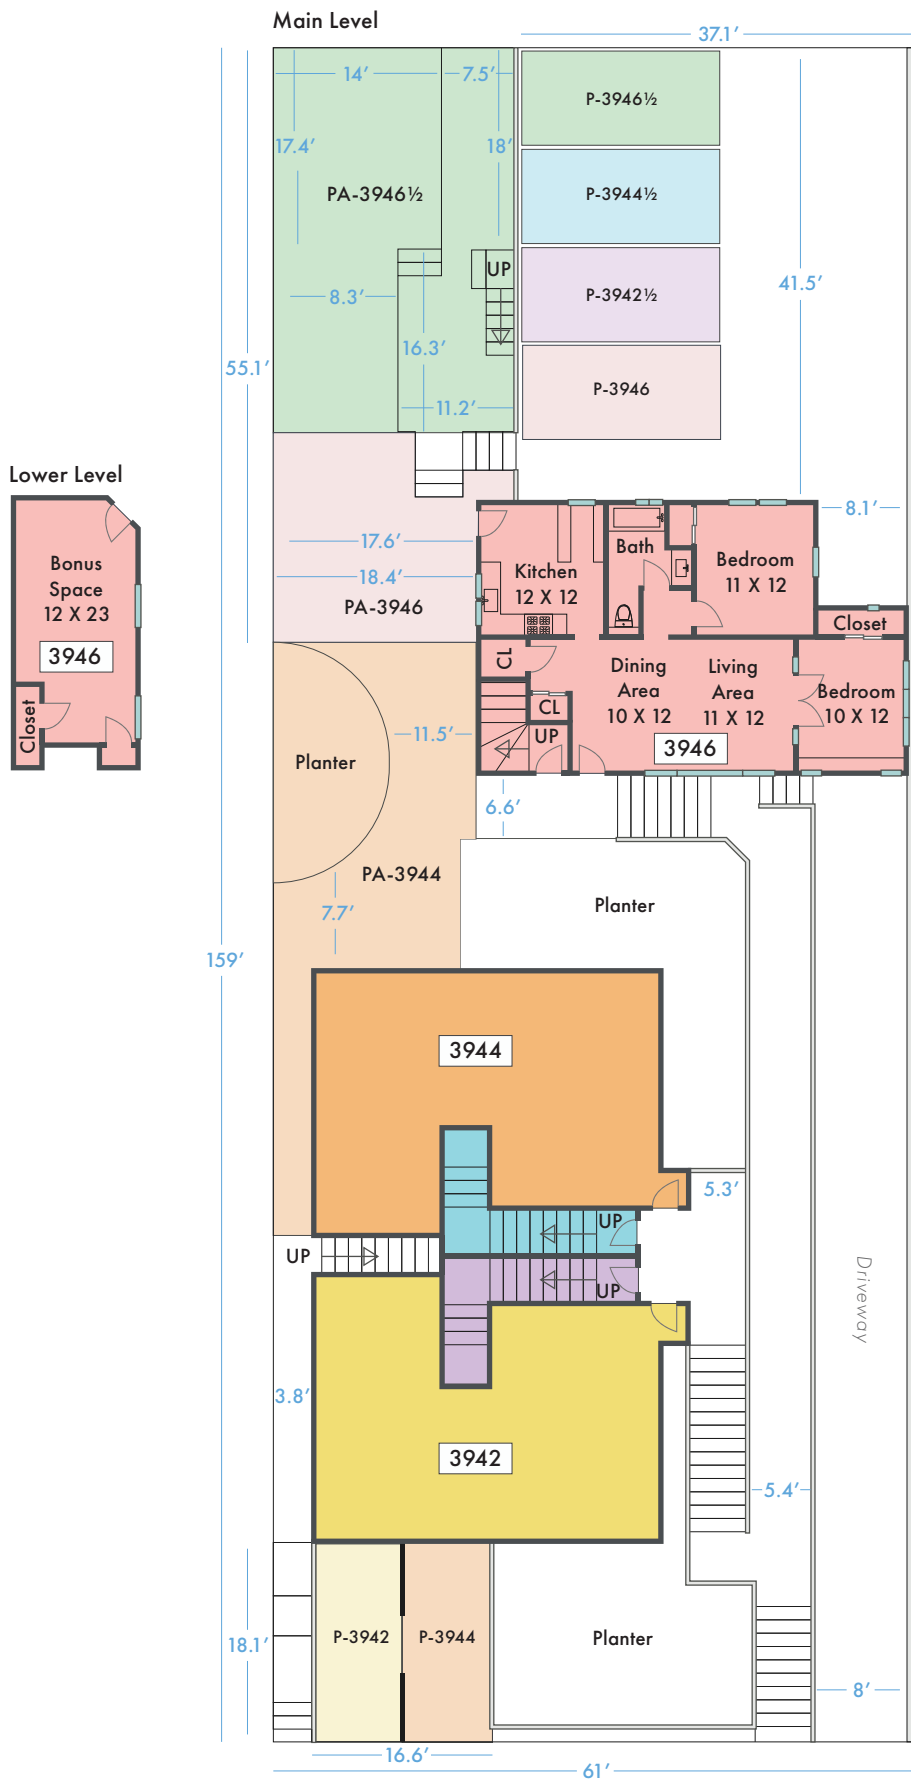

3942-3946 1/2 MARATHON STREET

LOS ANGELES, CALIFORNIA 90026

INSIDE	EXTERIOR	UNIT
		3942
		3942 1/2 - 896 SQ FT
		3944
		3944 1/2 - 788 SQ FT
		3946 - 929 SQ FT
		3946 1/2 - 1329 SQ FT