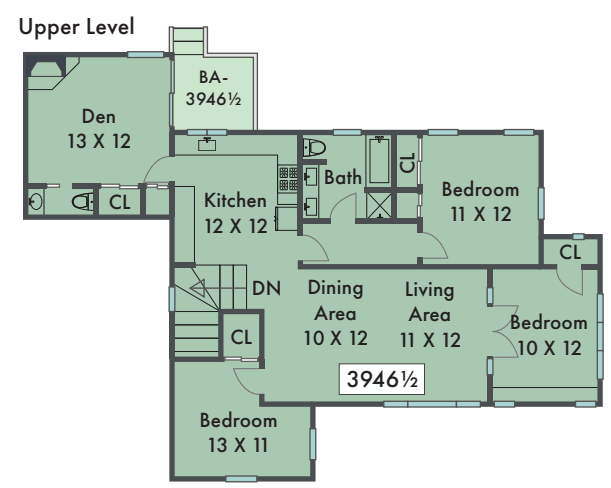

3942-3946 1/2 MARATHON STREET

LOS ANGELES, CALIFORNIA 90026

INSIDE	EXTERIOR	UNIT
		3942
		3942 1/2 - 896 SQ FT
		3944
		3944 1/2 - 788 SQ FT
		3946 - 929 SQ FT
		3946 1/2 - 1329 SQ FT