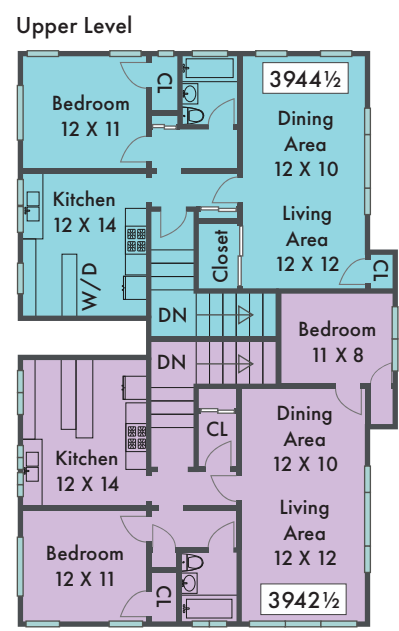

3942-3946 1/2 MARATHON STREET

LOS ANGELES, CALIFORNIA 90026

INSIDE	EXTERIOR	UNIT
		3942
		3942 1/2 - 896 SQ FT
		3944
		3944 1/2 - 788 SQ FT
		3946 - 929 SQ FT
		3946 1/2 - 1329 SQ FT