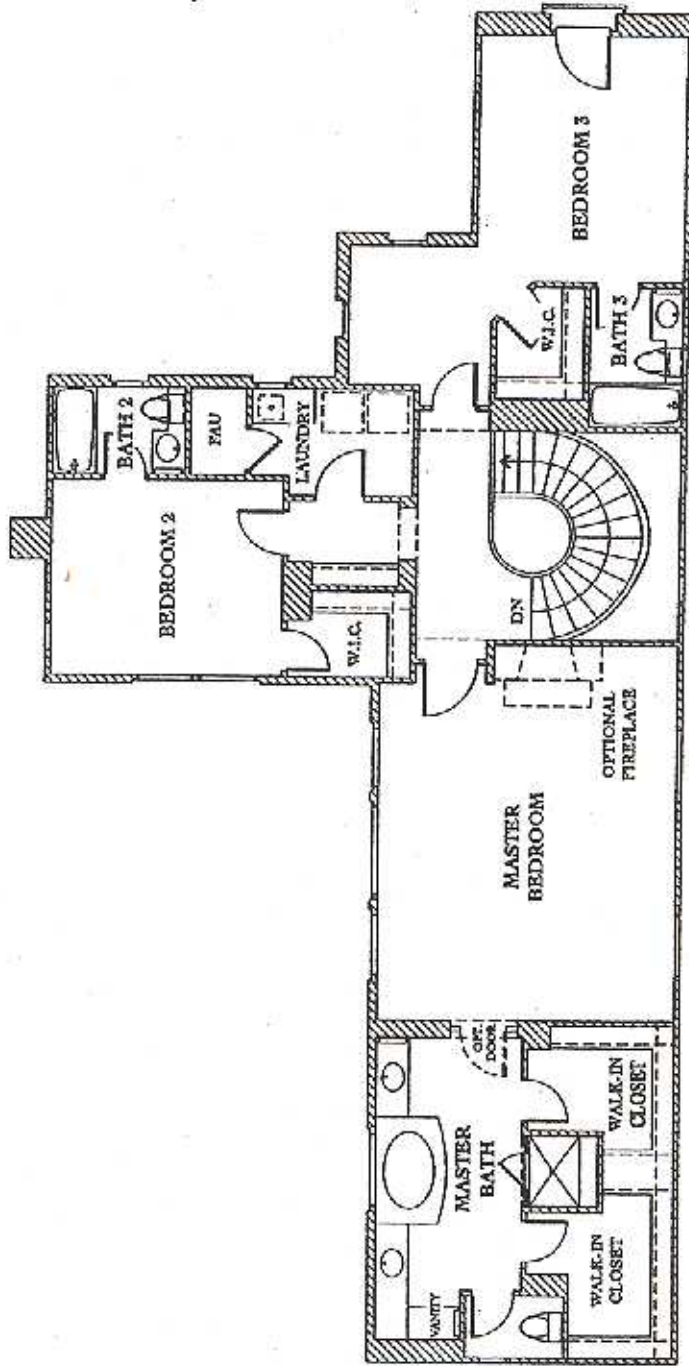

FIRST FLOOR

SHEA HOMES SD - VERRAZZANO PL2 (PATRIA)
 PLAN 1
 3,023 Sq ft (appx)

SECOND FLOOR

OPTIONAL
BEDROOM 4

OPTIONAL
BATH 4

OPTIONS