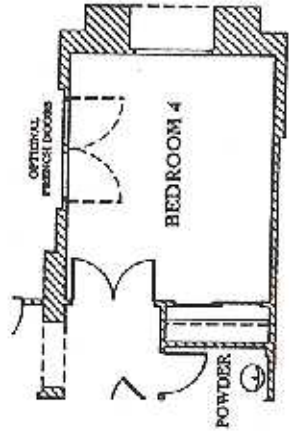

FIRST FLOOR

SHEA HOMES SD - VERRAZZANO PL2 (PATRIA)
 PLAN 1
 3,023 Sq ft (appx)

SECOND FLOOR

OPTIONAL
BEDROOM 4

OPTIONAL
BATH 4

OPTIONS