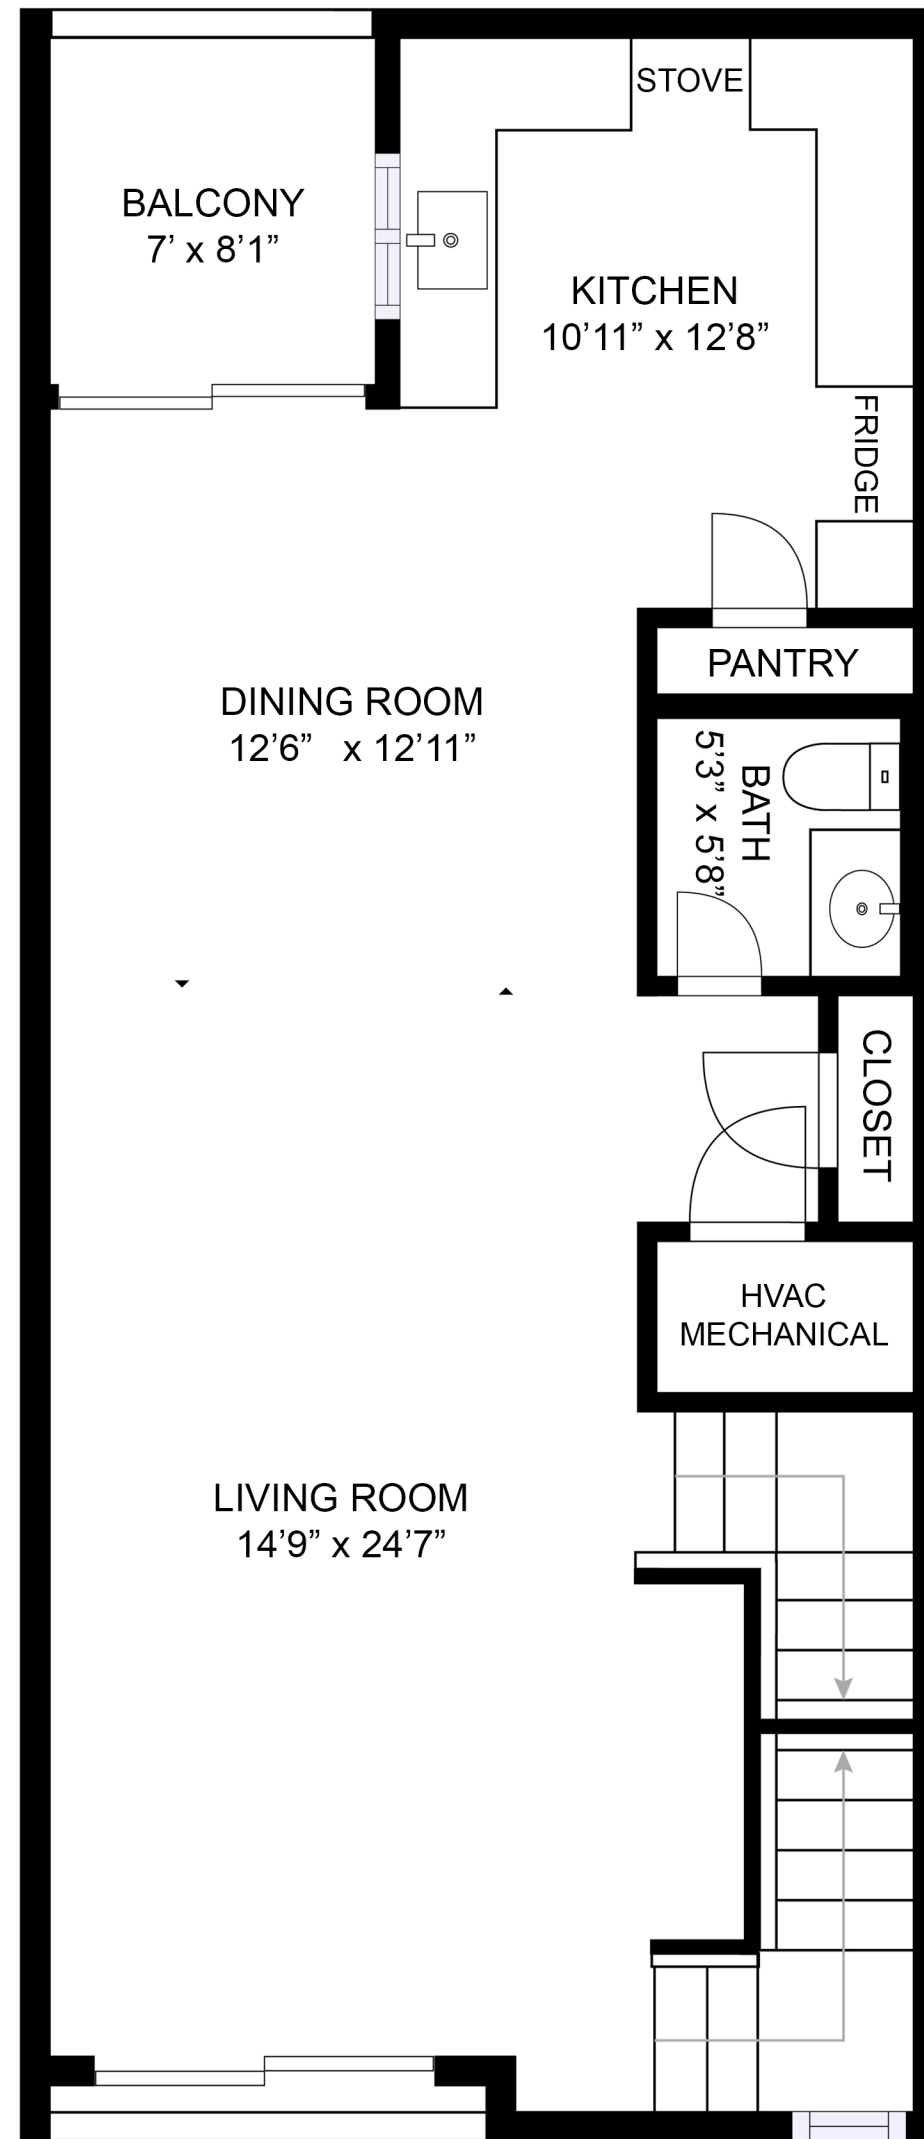

FLOOR 1

FLOOR 2

FLOOR 3

# 1624 N Normandie Ave Unit B

Los Angeles, CA 90027

1,719 sq ft