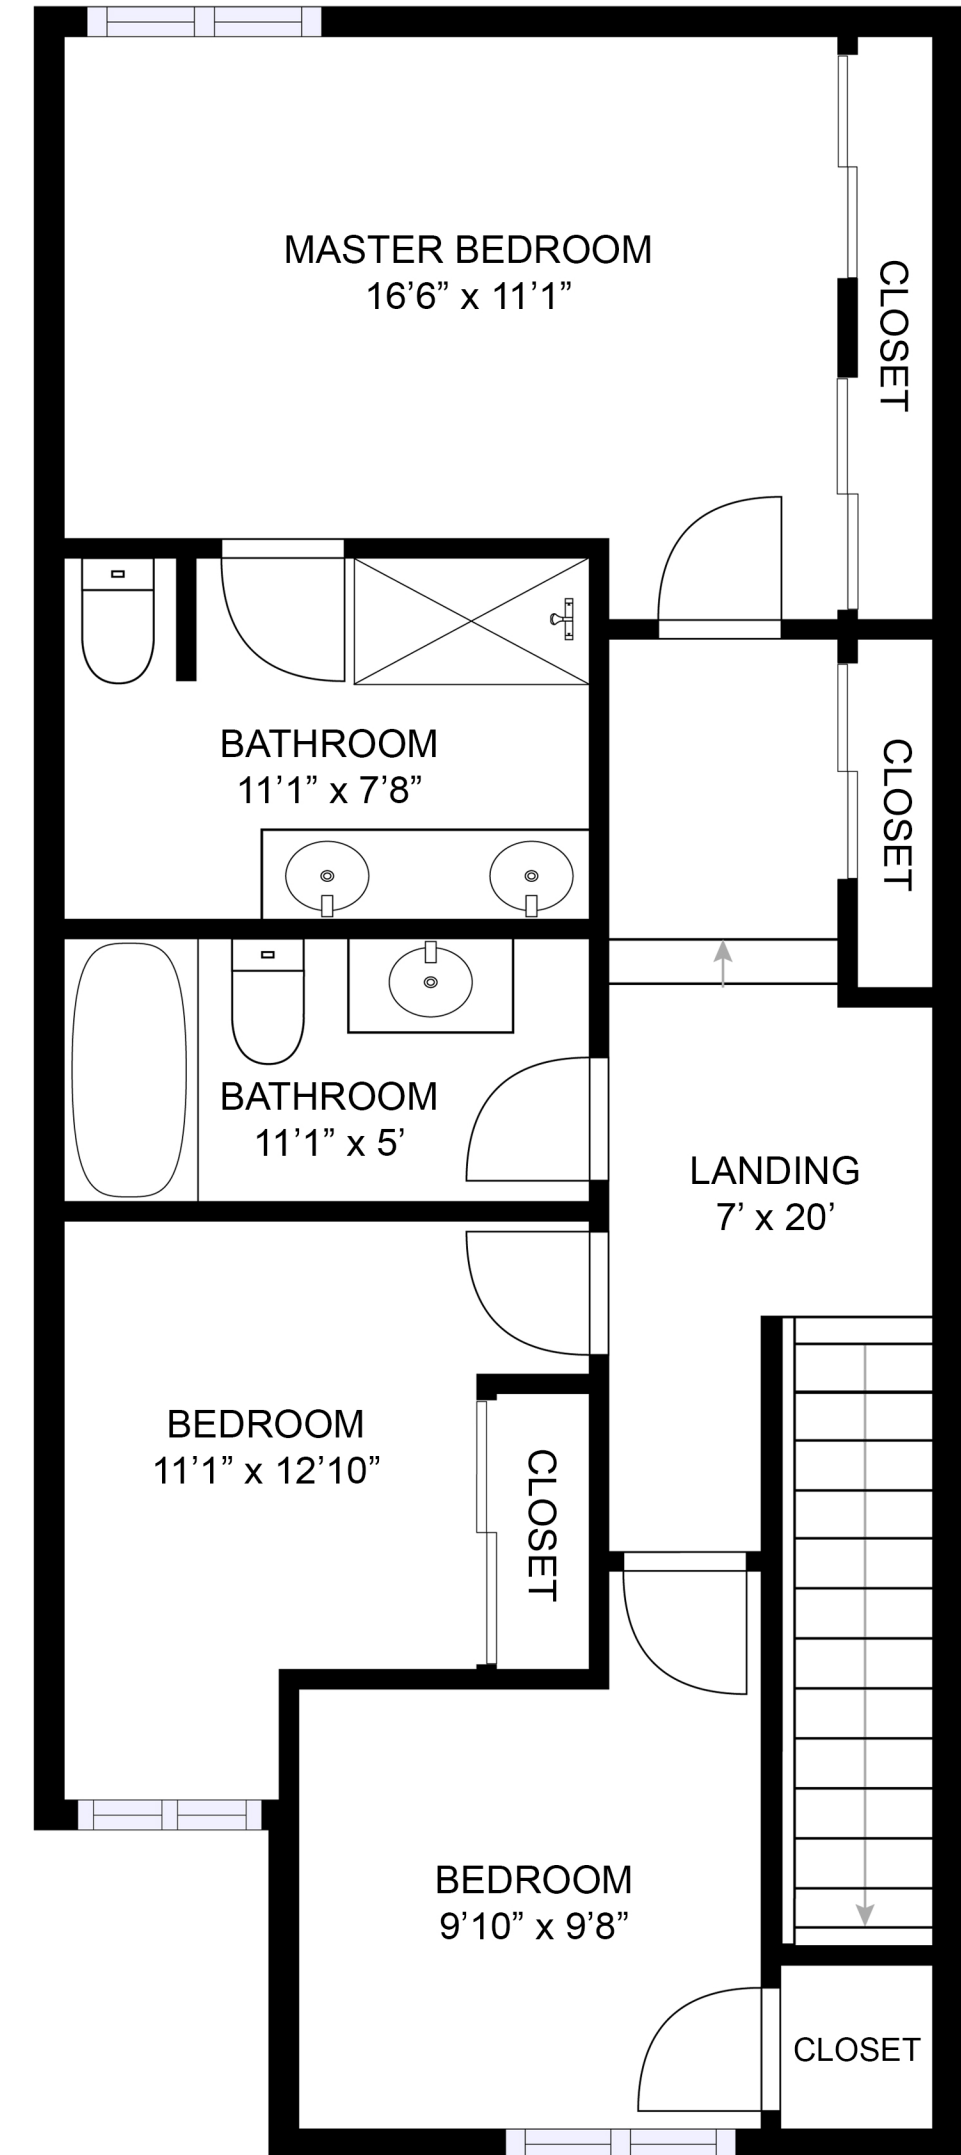

FLOOR 1

FLOOR 2

FLOOR 3

# 1624 N Normandie Ave Unit B

Los Angeles, CA 90027

1,719 sq ft