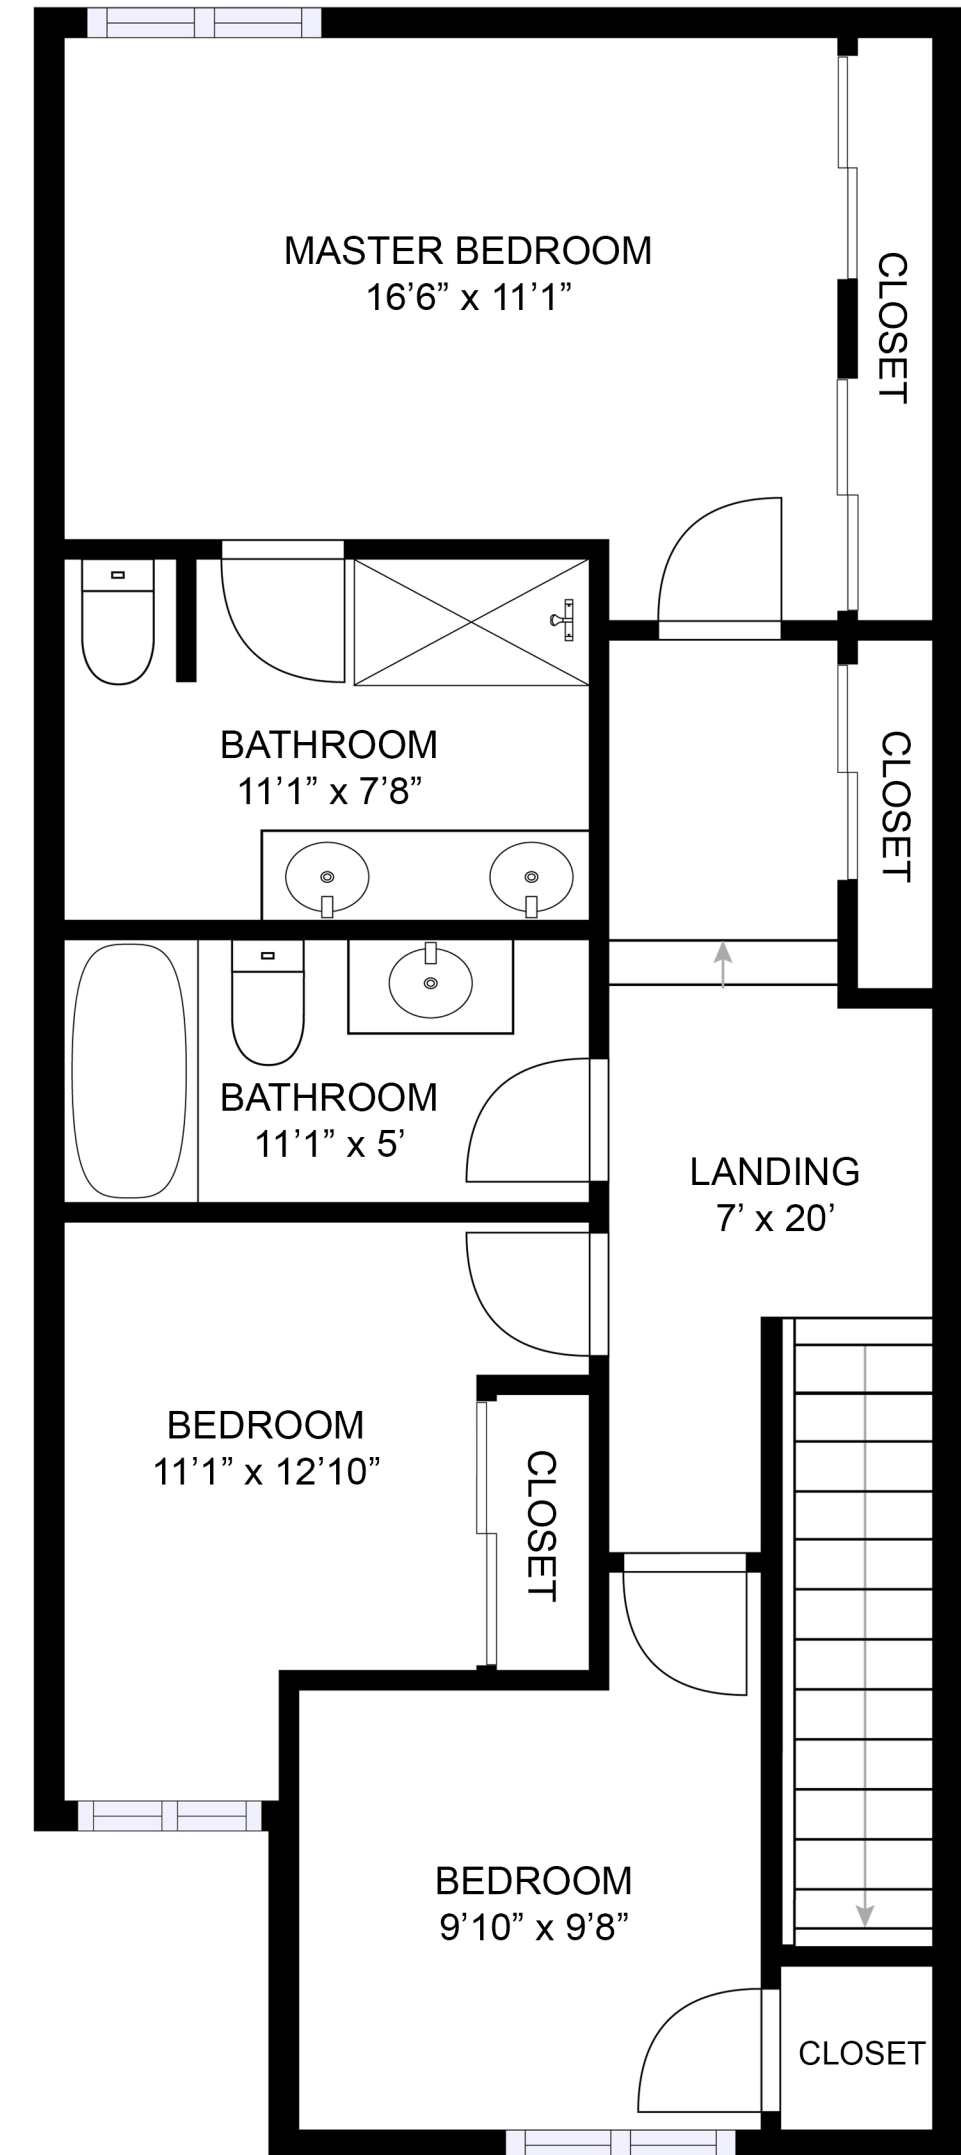

FLOOR 1

FLOOR 2

FLOOR 3

1624 N Normandie Ave Unit C

Los Angeles, CA 90027

1,719 sq ft