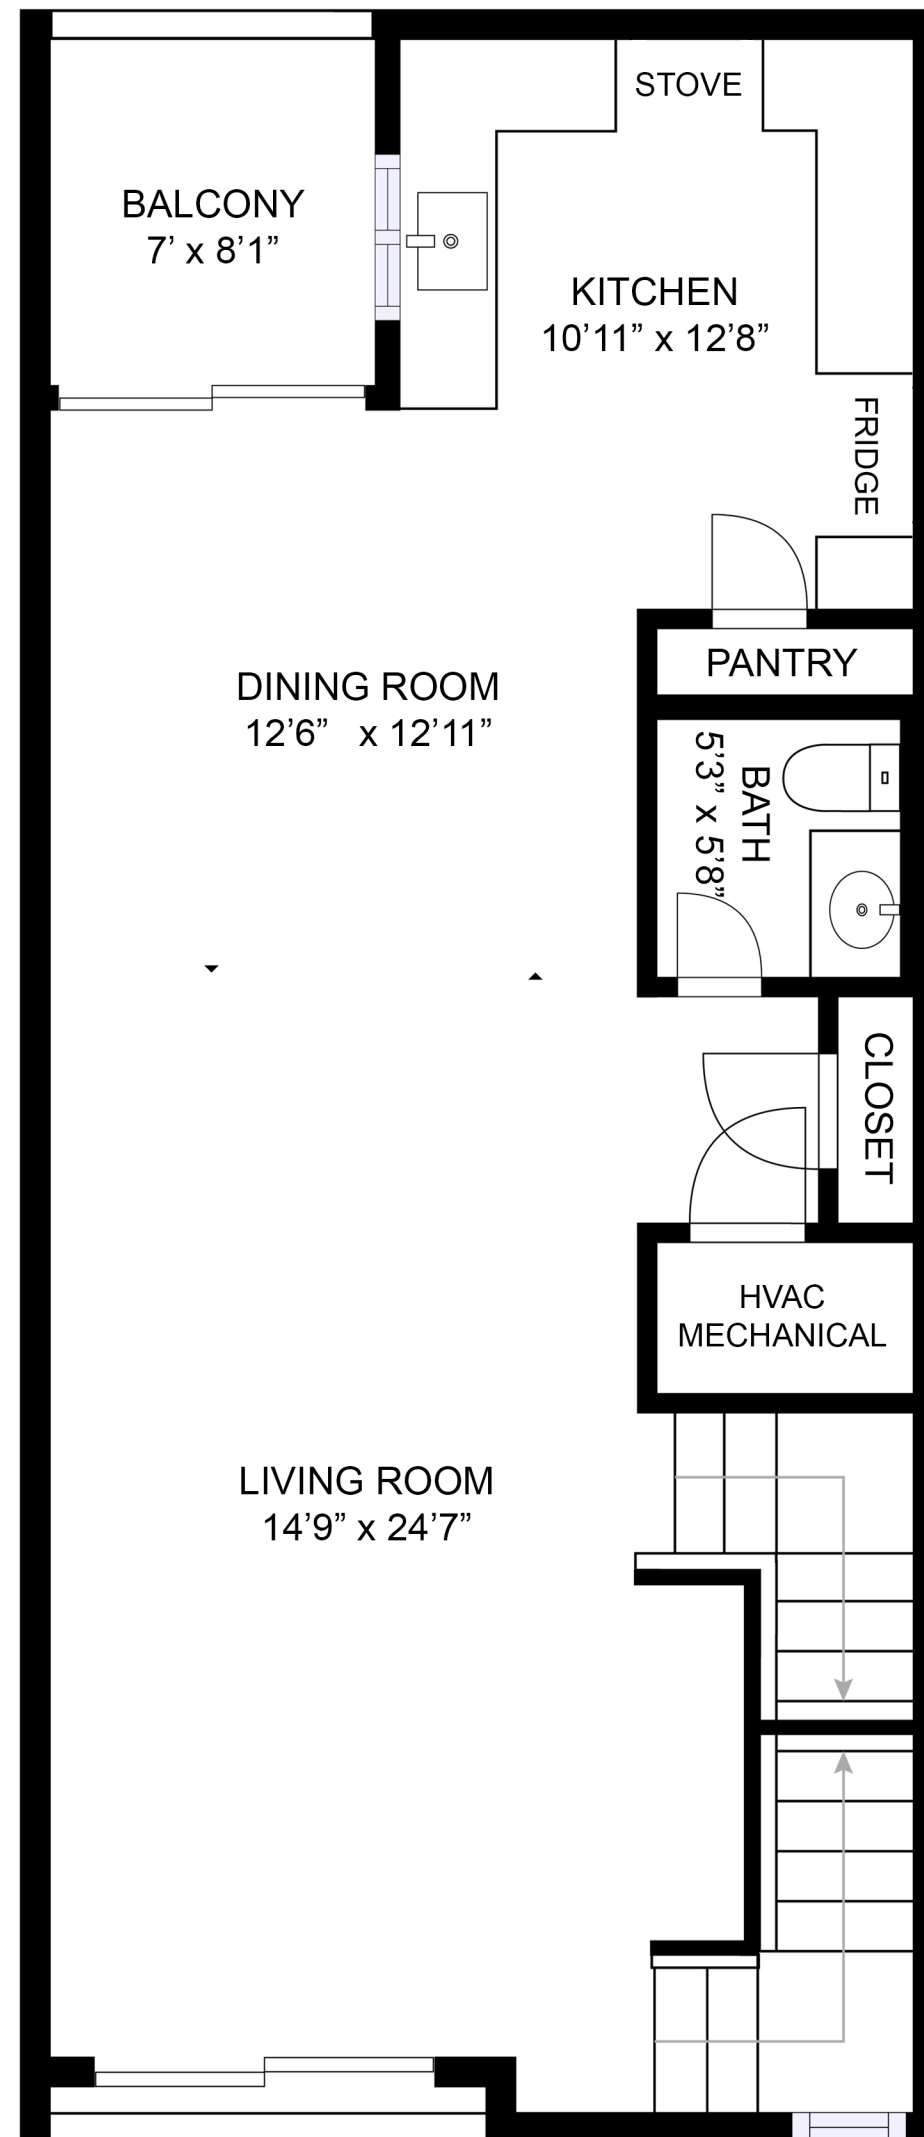

FLOOR 1

FLOOR 2

FLOOR 3

1624 N Normandie Ave Unit C

Los Angeles, CA 90027

1,719 sq ft